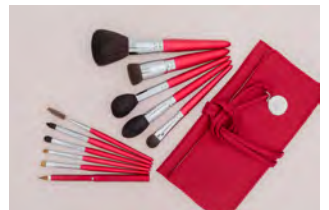

PAL 会員特別価格！！で 買える

熊野筆セレクトショップ カタログ掲載商品は 10%割引

※熊野筆セレクトショップ各店舗並びに筆の里工房ミュージアムショップ店頭での現金払いのみ

【カタログ掲載商品例】

伝統工芸士作 書筆 2 本セット 天
大筆・小筆のセット 6,810 円 (税込)

絵てがみ三味
彩色筆・線描き筆・面相筆の 3 本セット 4,680 円 (税込)

Happy box 化粧筆 5 本セット 12,730 円

SS マストアイテムセット
化粧筆 11 本セット (筆巻き付き) 44,000 円 (税込)

PAL 限定イベントに参加できる！！ 申込受付中

7/8
(金)
18:00

「探偵ふでりん展」 鑑賞会 & ゲストトーク

コラボレーションして筆を制作した
お二人に制作秘話などをうかがいます。

【ゲスト】

實森将城 (熊野筆伝統工芸士)
片山亜紀 (陶芸家)

【参加費：無料 (当日入会可)】