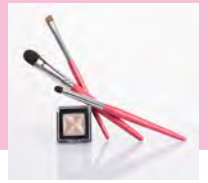

PAL 会員特別価格！！で 買える

熊野筆セレクトショップ カタログ掲載商品は 10%割引

※熊野筆セレクトショップ各店舗並びに筆の里工房ミュージアムショップ店頭での現金払いのみ

【カタログ掲載商品例】

伝統工芸士作 書筆 2 本セット 天
大筆・小筆のセット 6,810 円 (税込)

絵てがみ三味
彩色筆・線描き筆・面相筆の 3 本セット 4,680 円 (税込)

Happy box 化粧筆 5 本セット 12,730 円