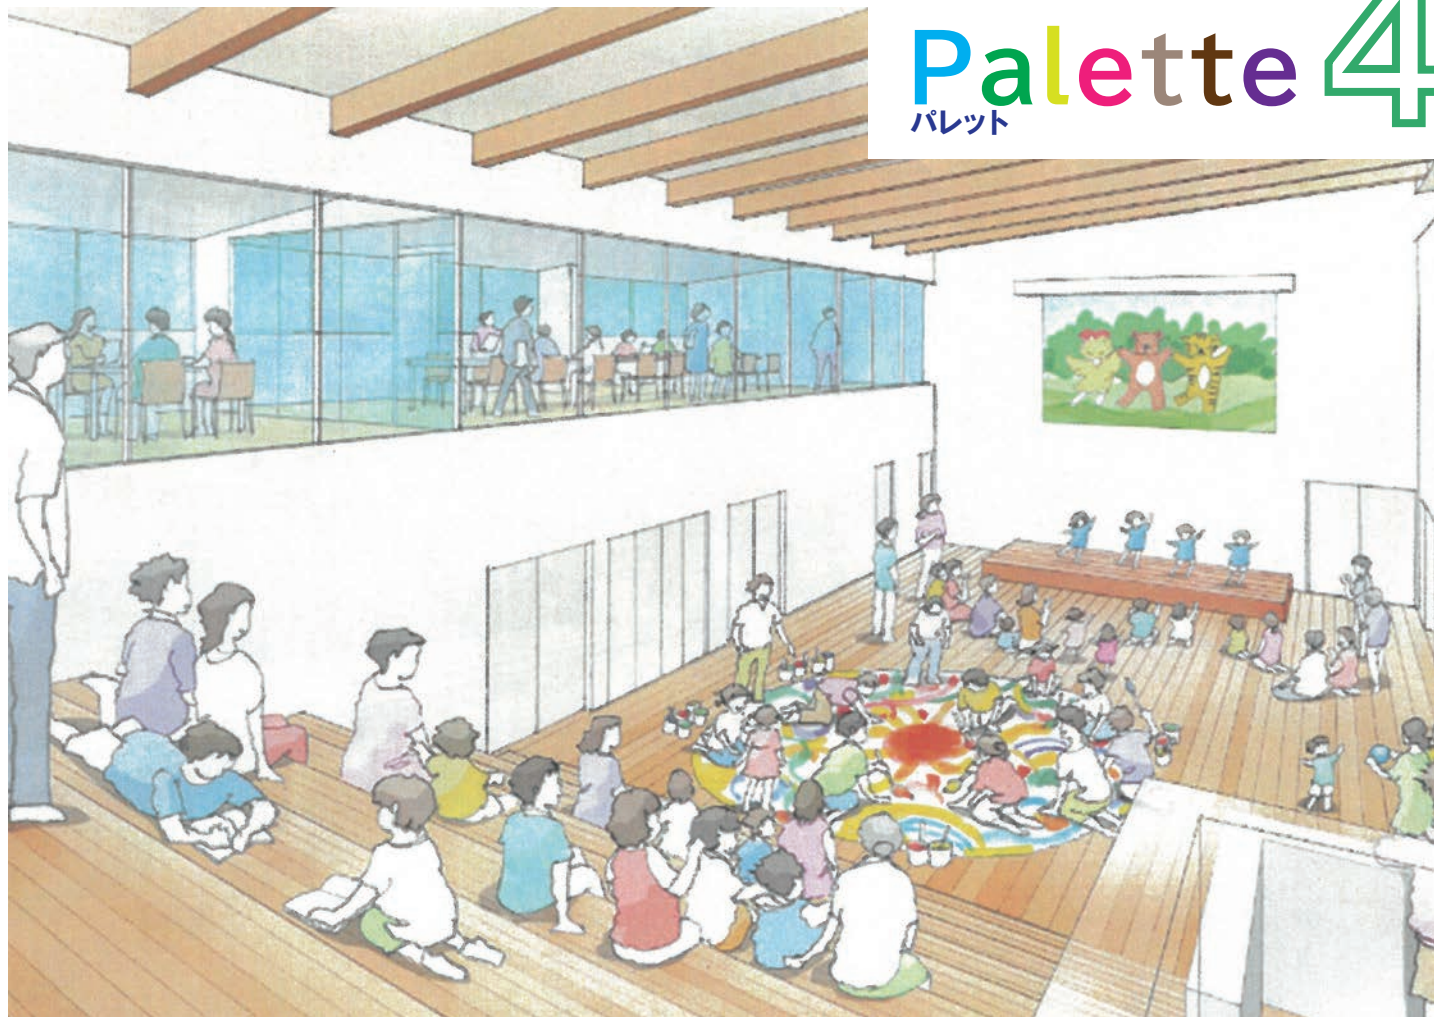

人があつまり、クリエイティブがうまれる

Kumano

クマノ

Creative

クリエイティブ

Palette 4

パレット

今回は、創意工夫とユニークな活動のもと、「創造力をはぐくむ」ことに長年取り組んでいるアトリエぱお 造形教育研究所代表の加藤宇章（かとうたかふみ）先生をお招きします。表現の楽しさはもちろん、モノづくりの源泉である「思いを形にすること、伝えること」についてお話します。また、参加者の皆様での簡単な交流会も予定しています。是非ご参加ください。